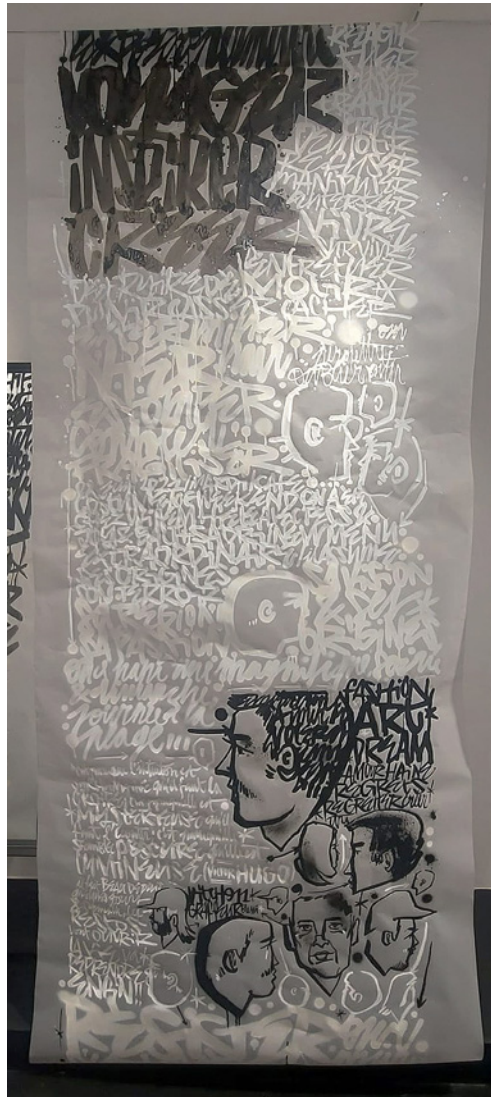

DANSAERT 05

Denis Meyers - 2021
40x110" (101 x 279.4cm)
Acrylic on Velum Paper

Galerie l'Atelier - New York - Greenwich CT - Paris

galerielatelier.com / contact@galerielatelier.com / +1 917 340 3639 (USA)

Gallery: 520 West 23rd Street, Chelsea, New York, | 23 Lewis Street, Greenwich CT