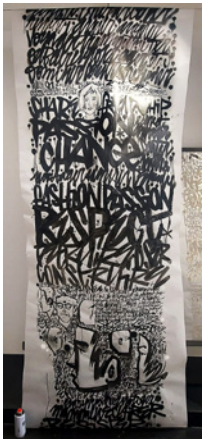

ETRE 01 - Diptych
_ " X _ "

THINK 01
35" x 47"

SHARE 01
35" x 47"

OSER 01
35" x 47"

PERSONA 01
39" x 63"

_ " X _ "

Galerie l'Atelier - New York - Greenwich CT - Paris

galerielatelier.com / contact@galerielatelier.com / +1 917 340 3639 (USA)

Gallery: 520 West 23rd Street, Chelsea, New York, | 23 Lewis Street, Greenwich CT

Denis Meyers

Galerie l'Atelier

AIMER 01
35" X 47"

REVER PERSO 01
25" X 25"

SKATE 01
30" X 8"

SKATE 02
30" X 8"

SKATE 03
30" X 8"