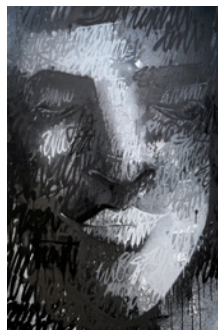

ETRE 01 - Diptych
_ " X _ "

THINK 01
35" x 47"

SHARE 01
35" x 47"

OSER 01
35" x 47"

PERSONA 01
39" x 63"

_ " X _ "

Galerie l'Atelier - New York - Greenwich CT - Paris

galerielatelier.com / contact@galerielatelier.com / +1 917 340 3639 (USA)